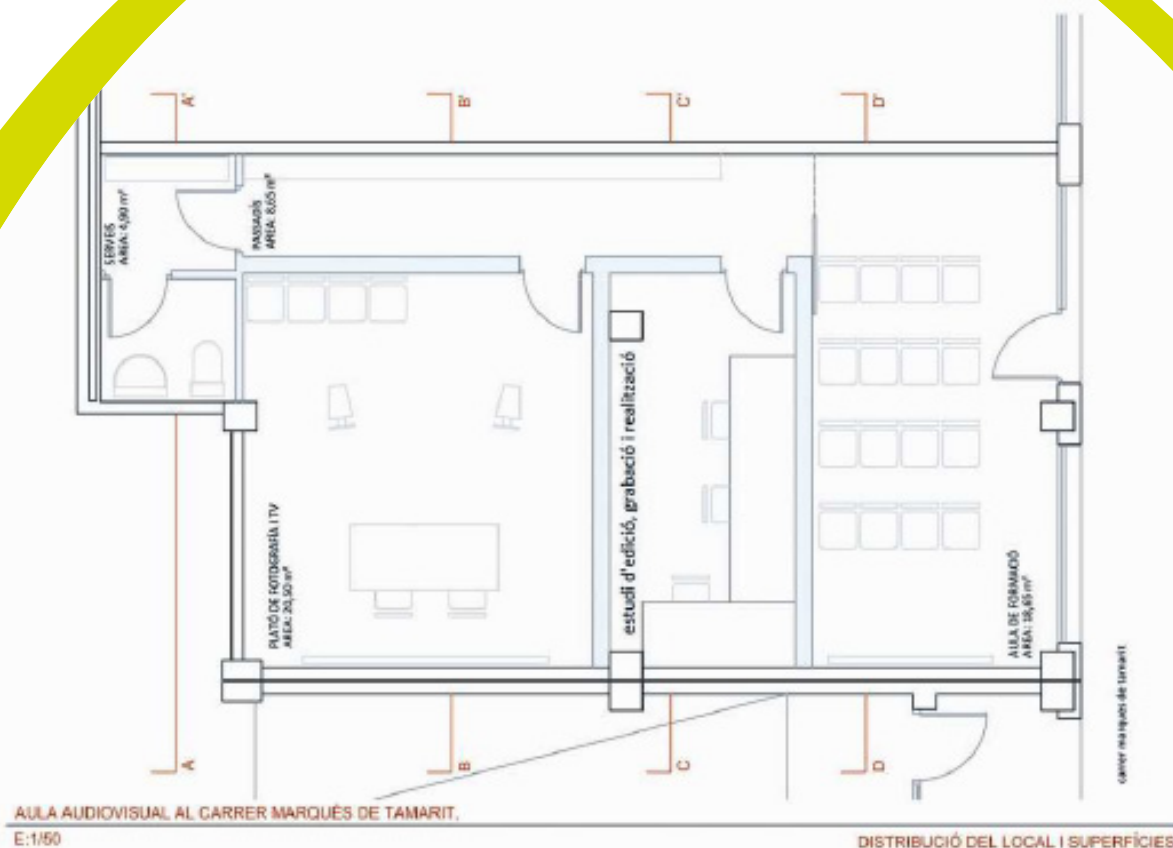

L'aula de formació

És un espai que ocupa 18,65 metres quadrats i té un aforament de 15 persones. Està dotada amb un projector HD, altaveus, una pissarra plàstica, cadires amb paleta i taula i cortinatge. Disposa d'aire condicionat.

La sala de post-producció

És un espai que ocupa 12,30 metres quadrats i té un aforament perquè hi puguin treballar un màxim de 6 persones. Està dotada amb un ordinador Imac 21" amb lector de tarja, un portàtil MAC book de 13" amb pantalla i lector de tarja, servidor Nas 4 TB, micròfons, altaveus i auriculars. Disposa de dues taules de treball i 6 cadires. L'espai està acústicament aïllat tant per parets, com per terra i portes.

Consulteu les taxes municipals a www.altafulla.cat, o bé, www.altafullaradio.cat

El plànol